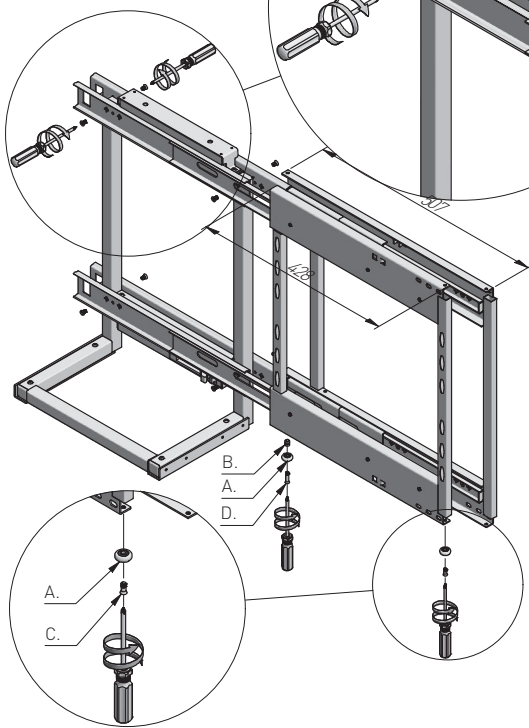

MONTAŻ WERSJI LEWEJ / LEFT VERSION ASSEMBLY /
МОНТАЖ ПРАВОЙ ВЕРСИИ

MONTAŻ WERSJI PRAWEJ / RIGHT VERSION ASSEMBLY /
МОНТАЖ ПРАВОЙ ВЕРСИИ

*LW - szerokość wewnętrzna szafki
internal width of the cabinet
внутренняя ширина шкафа

KO-WMC	500
LW [mm]	864

MONTAŻ WERSJI LEWEJ / LEFT VERSION ASSEMBLY /
 МОНТАЖ ПРАВОЙ ВЕРСИИ

MONTAŻ WERSJI PRAWEJ / RIGHT VERSION ASSEMBLY /
 МОНТАЖ ПРАВОЙ ВЕРСИИ

MONTAŽ WERSJI LEWEJ / LEFT VERSION ASSEMBLY /
МОНТАЖ ПРАВОЙ ВЕРСИИ