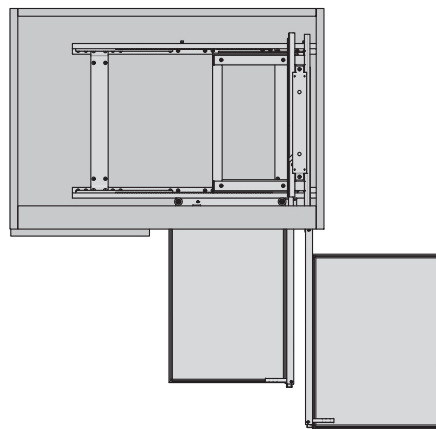

MONTAŻ WERSJI LEWEJ / LEFT VERSION ASSEMBLY /
МОНТАЖ ПРАВОЙ ВЕРСИИ

MONTAŻ WERSJI PRAWEJ / RIGHT VERSION ASSEMBLY /
МОНТАЖ ПРАВОЙ ВЕРСИИ

*LW - szerokość wewnętrzna szafki
internal width of the cabinet
внутренняя ширина шкафа

KO-WMC	500
LW [mm]	864

MONTAŻ WERSJI LEWEJ / LEFT VERSION ASSEMBLY /
 МОНТАЖ ПРАВОЙ ВЕРСИИ

MONTAŻ WERSJI PRAWEJ / RIGHT VERSION ASSEMBLY /
 МОНТАЖ ПРАВОЙ ВЕРСИИ

MONTAŽ WERSJI LEWEJ / LEFT VERSION ASSEMBLY /
МОНТАЖ ПРАВОЙ ВЕРСИИ

MONTAŽ WERSJI PRAWEJ / RIGHT VERSION ASSEMBLY /
МОНТАЖ ПРАВОЙ ВЕРСИИ

MONTAŻ WERSJI LEWEJ / LEFT VERSION ASSEMBLY /
МОНТАЖ ПРАВОЙ ВЕРСИИ

MONTAŻ WERSJI PRAWEJ / RIGHT VERSION ASSEMBLY /
МОНТАЖ ПРАВОЙ ВЕРСИИ

lewa / left / левый

prawa / right / право

SPOSÓB WYSUWANIA / THE WAY OF SLIDING / СПОСОБ ОТКРЫТИЯ

1.

2.

3.

OBŚIĄŻENIE PÓŁEK / SHELVES LOAD / НАГРУЗКА НА ПОЛКУ