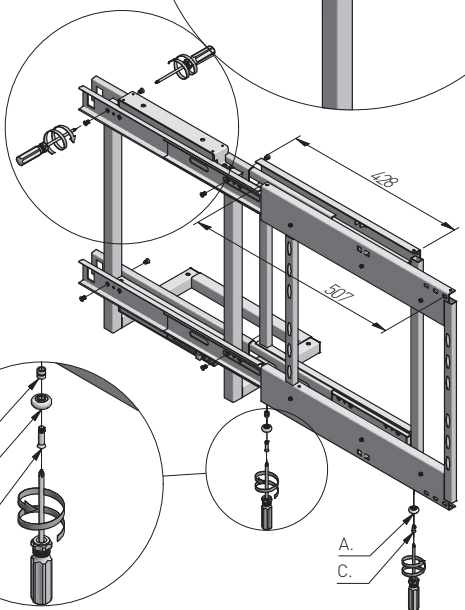

MONTAŻ WERSJI LEWEJ / LEFT VERSION ASSEMBLY /
МОНТАЖ ПРАВОЙ ВЕРСИИ

MONTAŻ WERSJI PRAWEJ / RIGHT VERSION ASSEMBLY /
МОНТАЖ ПРАВОЙ ВЕРСИИ

*LW - szerokość wewnętrzna szafki
internal width of the cabinet
внутренняя ширина шкафа

KO-WMC	500
LW [mm]	864

MONTAŻ WERSJI LEWEJ / LEFT VERSION ASSEMBLY /
 МОНТАЖ ПРАВОЙ ВЕРСИИ

MONTAŻ WERSJI PRAWEJ / RIGHT VERSION ASSEMBLY /
 МОНТАЖ ПРАВОЙ ВЕРСИИ

MONTAŽ WERSJI LEWEJ / LEFT VERSION ASSEMBLY /
МОНТАЖ ПРАВОЙ ВЕРСИИ