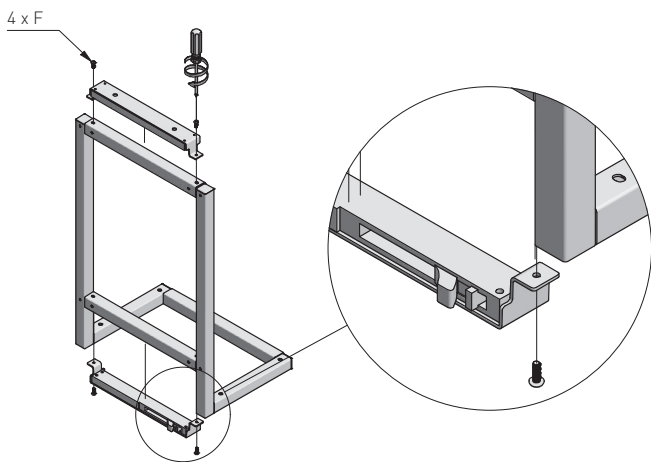

MONTAŻ WERSJI LEWEJ / LEFT VERSION ASSEMBLY /
МОНТАЖ ПРАВОЙ ВЕРСИИ

MONTAŻ WERSJI PRAWEJ / RIGHT VERSION ASSEMBLY /
МОНТАЖ ПРАВОЙ ВЕРСИИ

*LW - szerokość wewnętrzna szafki
internal width of the cabinet
внутренняя ширина шкафа

KO-WMC	500
LW [mm]	864

MONTAŻ WERSJI LEWEJ / LEFT VERSION ASSEMBLY /
 МОНТАЖ ПРАВОЙ ВЕРСИИ

MONTAŻ WERSJI PRAWEJ / RIGHT VERSION ASSEMBLY /
 МОНТАЖ ПРАВОЙ ВЕРСИИ

MONTAŽ WERSJI LEWEJ / LEFT VERSION ASSEMBLY /
МОНТАЖ ПРАВОЙ ВЕРСИИ