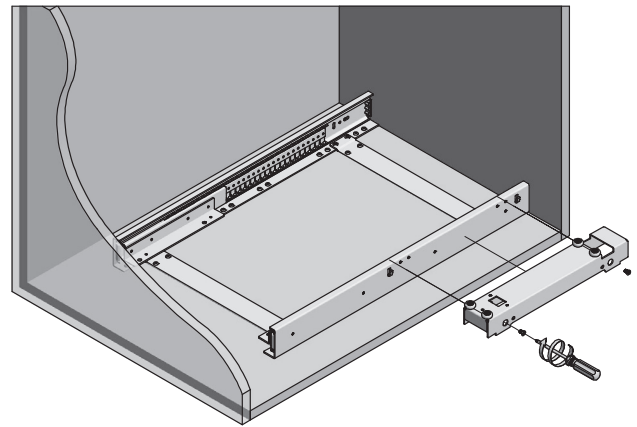

MONTAŻ WERSJI LEWEJ / LEFT VERSION ASSEMBLY /
МОНТАЖ ПРАВОЙ ВЕРСИИ

MONTAŻ WERSJI PRAWEJ / RIGHT VERSION ASSEMBLY /
МОНТАЖ ПРАВОЙ ВЕРСИИ

*LW - szerokość wewnętrzna szafki
internal width of the cabinet
внутренняя ширина шкафа

KO-WMC	500
LW [mm]	864

MONTAŻ WERSJI LEWEJ / LEFT VERSION ASSEMBLY /
 МОНТАЖ ПРАВОЙ ВЕРСИИ

MONTAŻ WERSJI PRAWEJ / RIGHT VERSION ASSEMBLY /
 МОНТАЖ ПРАВОЙ ВЕРСИИ

MONTAŽ WERSJI LEWEJ / LEFT VERSION ASSEMBLY /
МОНТАЖ ПРАВОЙ ВЕРСИИ