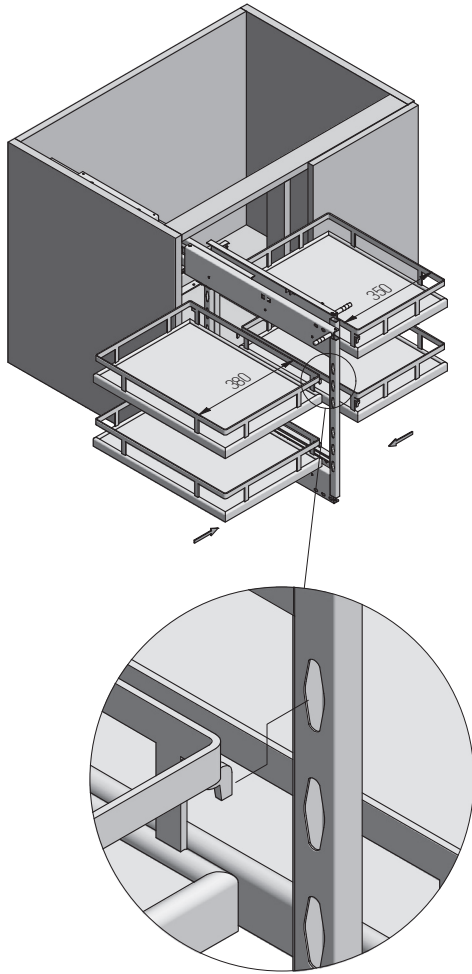

MONTAŻ WERSJI LEWEJ / LEFT VERSION ASSEMBLY /
МОНТАЖ ПРАВОЙ ВЕРСИИ

MONTAŻ WERSJI PRAWEJ / RIGHT VERSION ASSEMBLY /
МОНТАЖ ПРАВОЙ ВЕРСИИ

*LW - szerokość wewnętrzna szafki
internal width of the cabinet
внутренняя ширина шкафа

KO-WMC	500
LW [mm]	864

MONTAŻ WERSJI LEWEJ / LEFT VERSION ASSEMBLY /
 МОНТАЖ ПРАВОЙ ВЕРСИИ

MONTAŻ WERSJI PRAWEJ / RIGHT VERSION ASSEMBLY /
 МОНТАЖ ПРАВОЙ ВЕРСИИ

MONTAŽ WERSJI LEWEJ / LEFT VERSION ASSEMBLY /
МОНТАЖ ПРАВОЙ ВЕРСИИ

MONTAŽ WERSJI PRAWEJ / RIGHT VERSION ASSEMBLY /
МОНТАЖ ПРАВОЙ ВЕРСИИ

MONTAŻ WERSJI LEWEJ / LEFT VERSION ASSEMBLY /
МОНТАЖ ПРАВОЙ ВЕРСИИ

MONTAŻ WERSJI PRAWEJ / RIGHT VERSION ASSEMBLY /
МОНТАЖ ПРАВОЙ ВЕРСИИ

lewa / left / левый

prawa / right / право

SPOSÓB WYSUWANIA / THE WAY OF SLIDING / СПОСОБ ОТКРЫТИЯ

1.

2.

3.

OBŚIĄŻENIE PÓŁEK / SHELVES LOAD / НАГРУЗКА НА ПОЛКУ