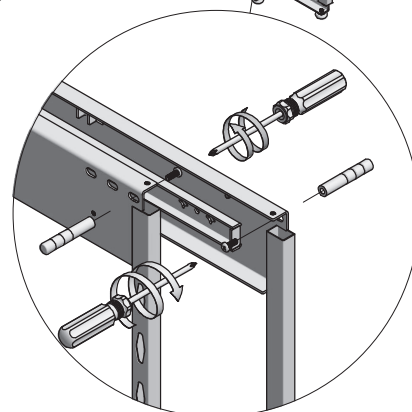

MONTAŻ WERSJI LEWEJ / LEFT VERSION ASSEMBLY /
МОНТАЖ ПРАВОЙ ВЕРСИИ

MONTAŻ WERSJI PRAWEJ / RIGHT VERSION ASSEMBLY /
МОНТАЖ ПРАВОЙ ВЕРСИИ

*LW - szerokość wewnętrzna szafki
internal width of the cabinet
внутренняя ширина шкафа

KO-WMC	500
LW [mm]	864

MONTAŻ WERSJI LEWEJ / LEFT VERSION ASSEMBLY /
 МОНТАЖ ПРАВОЙ ВЕРСИИ

MONTAŻ WERSJI PRAWEJ / RIGHT VERSION ASSEMBLY /
 МОНТАЖ ПРАВОЙ ВЕРСИИ

MONTAŽ WERSJI LEWEJ / LEFT VERSION ASSEMBLY /
МОНТАЖ ПРАВОЙ ВЕРСИИ

MONTAŽ WERSJI PRAWEJ / RIGHT VERSION ASSEMBLY /
МОНТАЖ ПРАВОЙ ВЕРСИИ

MONTAŻ WERSJI LEWEJ / LEFT VERSION ASSEMBLY /
МОНТАЖ ПРАВОЙ ВЕРСИИ

MONTAŻ WERSJI PRAWEJ / RIGHT VERSION ASSEMBLY /
МОНТАЖ ПРАВОЙ ВЕРСИИ