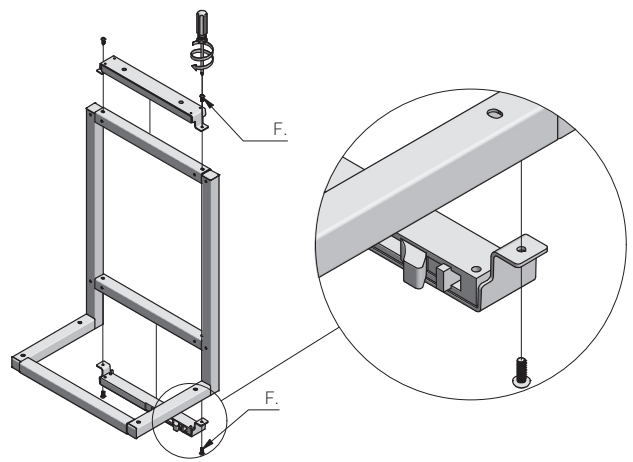

MONTAŻ WERSJI LEWEJ / LEFT VERSION ASSEMBLY /
МОНТАЖ ПРАВОЙ ВЕРСИИ

MONTAŻ WERSJI PRAWEJ / RIGHT VERSION ASSEMBLY /
МОНТАЖ ПРАВОЙ ВЕРСИИ

*LW - szerokość wewnętrzna szafki
internal width of the cabinet
внутренняя ширина шкафа

KO-WMC	500
LW [mm]	864

MONTAŻ WERSJI LEWEJ / LEFT VERSION ASSEMBLY /
 МОНТАЖ ПРАВОЙ ВЕРСИИ

MONTAŻ WERSJI PRAWEJ / RIGHT VERSION ASSEMBLY /
 МОНТАЖ ПРАВОЙ ВЕРСИИ

MONTAŽ WERSJI LEWEJ / LEFT VERSION ASSEMBLY /
МОНТАЖ ПРАВОЙ ВЕРСИИ