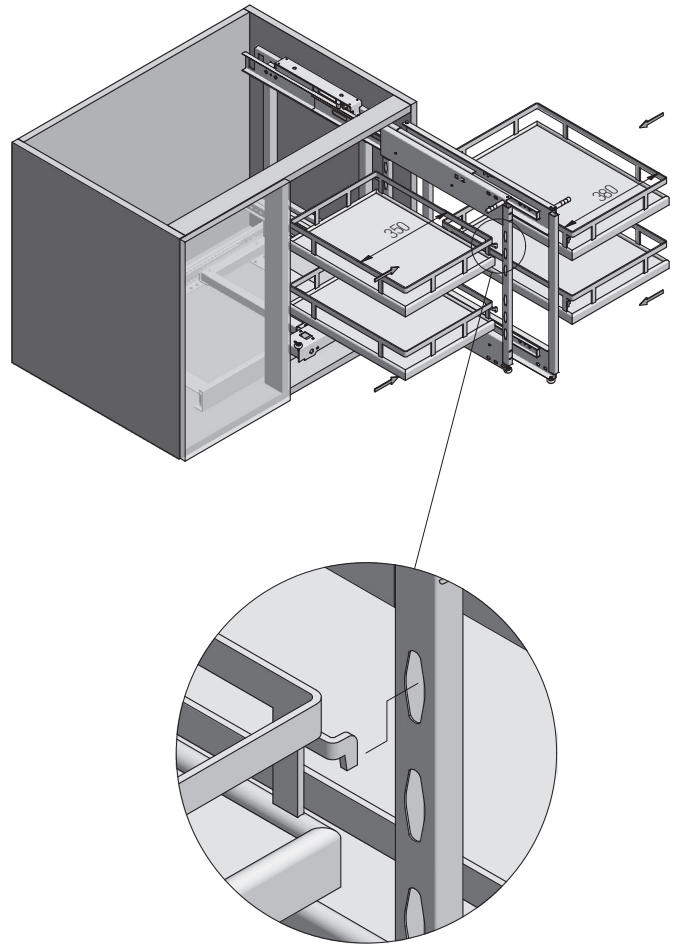

MONTAŻ WERSJI LEWEJ / LEFT VERSION ASSEMBLY /
МОНТАЖ ПРАВОЙ ВЕРСИИ

MONTAŻ WERSJI PRAWEJ / RIGHT VERSION ASSEMBLY /
МОНТАЖ ПРАВОЙ ВЕРСИИ

*LW - szerokość wewnętrzna szafki
internal width of the cabinet
внутренняя ширина шкафа

KO-WMC	500
LW [mm]	864

MONTAŻ WERSJI LEWEJ / LEFT VERSION ASSEMBLY /
 МОНТАЖ ПРАВОЙ ВЕРСИИ

MONTAŻ WERSJI PRAWEJ / RIGHT VERSION ASSEMBLY /
 МОНТАЖ ПРАВОЙ ВЕРСИИ

MONTAŽ WERSJI LEWEJ / LEFT VERSION ASSEMBLY /
МОНТАЖ ПРАВОЙ ВЕРСИИ

lewa / left / левый

prawa / right / право

SPOSÓB WYSUWANIA / THE WAY OF SLIDING / СПОСОБ ОТКРЫТИЯ

1.

2.

3.

OBŚIĄŻENIE PÓŁEK / SHELVES LOAD / НАГРУЗКА НА ПОЛКУ