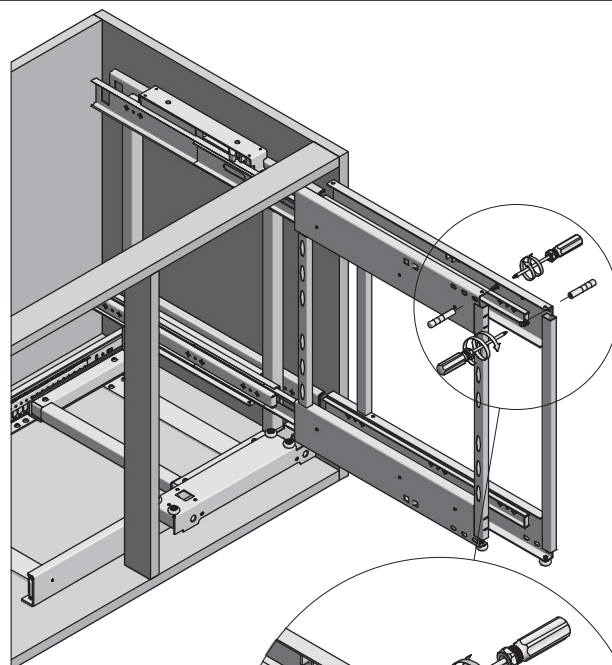

MONTAŽ WERSJI LEWEJ / LEFT VERSION ASSEMBLY /
МОНТАЖ ПРАВОЙ ВЕРСИИ

MONTAŽ WERSJI PRAWEJ / RIGHT VERSION ASSEMBLY /
МОНТАЖ ПРАВОЙ ВЕРСИИ