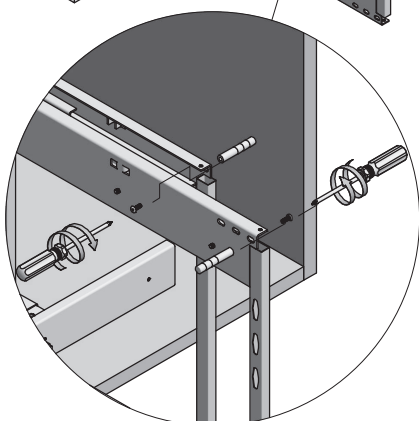

MONTAŽ WERSJI LEWEJ / LEFT VERSION ASSEMBLY /
МОНТАЖ ПРАВОЙ ВЕРСИИ

MONTAŽ WERSJI PRAWEJ / RIGHT VERSION ASSEMBLY /
МОНТАЖ ПРАВОЙ ВЕРСИИ