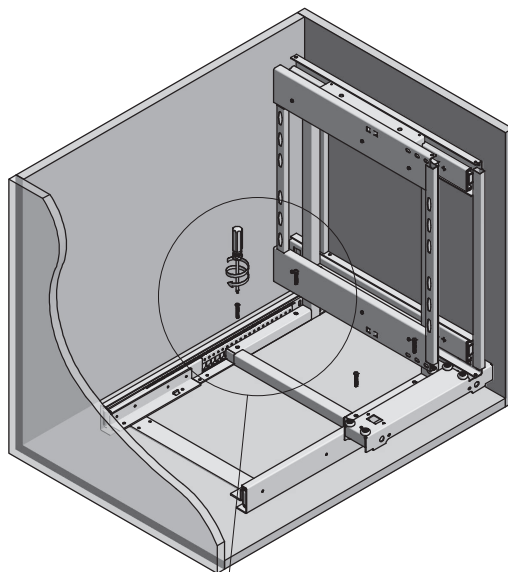

MONTAŽ WERSJI LEWEJ / LEFT VERSION ASSEMBLY /
МОНТАЖ ПРАВОЙ ВЕРСИИ

MONTAŽ WERSJI PRAWEJ / RIGHT VERSION ASSEMBLY /
МОНТАЖ ПРАВОЙ ВЕРСИИ