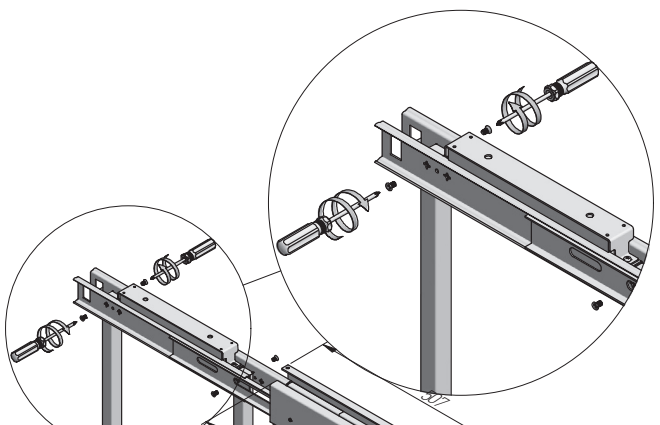

MONTAŻ WERSJI LEWEJ / LEFT VERSION ASSEMBLY /
МОНТАЖ ПРАВОЙ ВЕРСИИ

MONTAŻ WERSJI PRAWEJ / RIGHT VERSION ASSEMBLY /
МОНТАЖ ПРАВОЙ ВЕРСИИ

*LW - szerokość wewnętrzna szafki
internal width of the cabinet
внутренняя ширина шкафа

KO-WMC	500
LW [mm]	864

MONTAŻ WERSJI LEWEJ / LEFT VERSION ASSEMBLY /
 МОНТАЖ ПРАВОЙ ВЕРСИИ

MONTAŻ WERSJI PRAWEJ / RIGHT VERSION ASSEMBLY /
 МОНТАЖ ПРАВОЙ ВЕРСИИ

MONTAŽ WERSJI LEWEJ / LEFT VERSION ASSEMBLY /
МОНТАЖ ПРАВОЙ ВЕРСИИ