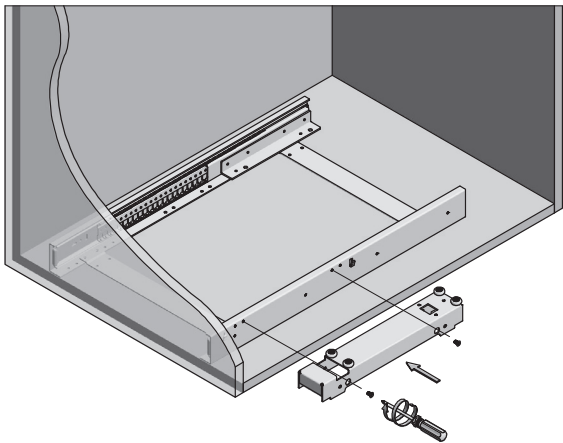

MONTAŻ WERSJI LEWEJ / LEFT VERSION ASSEMBLY /
МОНТАЖ ПРАВОЙ ВЕРСИИ

MONTAŻ WERSJI PRAWEJ / RIGHT VERSION ASSEMBLY /
МОНТАЖ ПРАВОЙ ВЕРСИИ

*LW - szerokość wewnętrzna szafki
internal width of the cabinet
внутренняя ширина шкафа

KO-WMC	500
LW [mm]	864

MONTAŻ WERSJI LEWEJ / LEFT VERSION ASSEMBLY /
 МОНТАЖ ПРАВОЙ ВЕРСИИ

MONTAŻ WERSJI PRAWEJ / RIGHT VERSION ASSEMBLY /
 МОНТАЖ ПРАВОЙ ВЕРСИИ

MONTAŽ WERSJI LEWEJ / LEFT VERSION ASSEMBLY /
МОНТАЖ ПРАВОЙ ВЕРСИИ