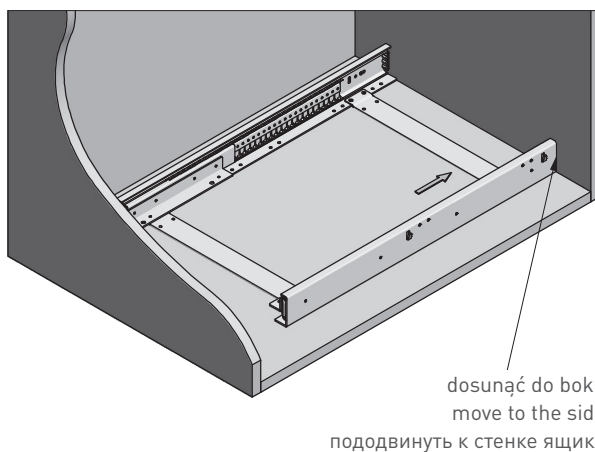

MONTAŻ WERSJI LEWEJ / LEFT VERSION ASSEMBLY /
МОНТАЖ ПРАВОЙ ВЕРСИИ

MONTAŻ WERSJI PRAWEJ / RIGHT VERSION ASSEMBLY /
МОНТАЖ ПРАВОЙ ВЕРСИИ

*LW - szerokość wewnętrzna szafki
internal width of the cabinet
внутренняя ширина шкафа

KO-WMC	500
LW [mm]	864

MONTAŻ WERSJI LEWEJ / LEFT VERSION ASSEMBLY /
 МОНТАЖ ПРАВОЙ ВЕРСИИ

MONTAŻ WERSJI PRAWEJ / RIGHT VERSION ASSEMBLY /
 МОНТАЖ ПРАВОЙ ВЕРСИИ

MONTAŽ WERSJI LEWEJ / LEFT VERSION ASSEMBLY /
МОНТАЖ ПРАВОЙ ВЕРСИИ