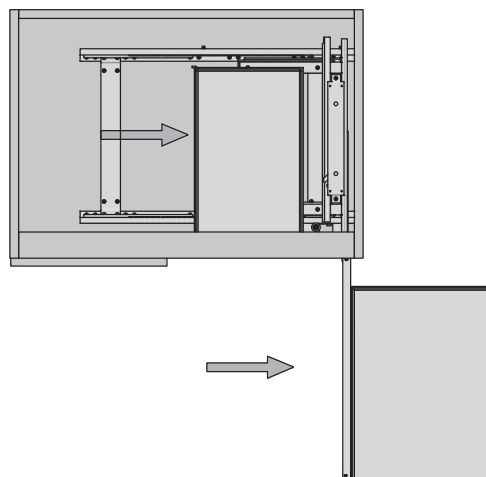

MONTAŻ WERSJI LEWEJ / LEFT VERSION ASSEMBLY /
МОНТАЖ ПРАВОЙ ВЕРСИИ

MONTAŻ WERSJI PRAWEJ / RIGHT VERSION ASSEMBLY /
МОНТАЖ ПРАВОЙ ВЕРСИИ

*LW - szerokość wewnętrzna szafki
internal width of the cabinet
внутренняя ширина шкафа

lewa / left / левый

prawa / right / право

SPOSÓB WYSUWANIA / THE WAY OF SLIDING / СПОСОБ ОТКРЫТИЯ

1.

2.

3.

OBŚIĄŻENIE PÓŁEK / SHELVES LOAD / НАГРУЗКА НА ПОЛКУ