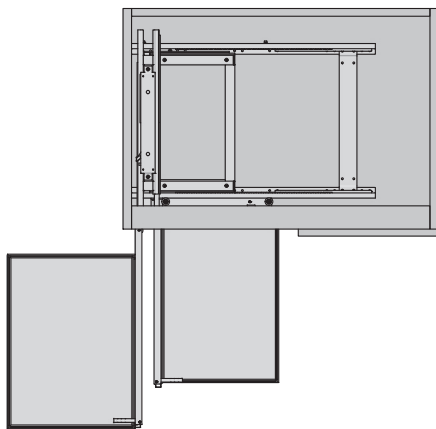

MONTAŻ WERSJI LEWEJ / LEFT VERSION ASSEMBLY /
МОНТАЖ ПРАВОЙ ВЕРСИИ

MONTAŻ WERSJI PRAWEJ / RIGHT VERSION ASSEMBLY /
МОНТАЖ ПРАВОЙ ВЕРСИИ

*LW - szerokość wewnętrzna szafki
internal width of the cabinet
внутренняя ширина шкафа

MONTAŽ WERSJI PRAWEJ / RIGHT VERSION ASSEMBLY /
МОНТАЖ ПРАВОЙ ВЕРСИИ

MONTAŻ WERSJI LEWEJ / LEFT VERSION ASSEMBLY /
МОНТАЖ ПРАВОЙ ВЕРСИИ

MONTAŻ WERSJI PRAWEJ / RIGHT VERSION ASSEMBLY /
МОНТАЖ ПРАВОЙ ВЕРСИИ

lewa / left / левый

prawa / right / право

SPOSÓB WYSUWANIA / THE WAY OF SLIDING / СПОСОБ ОТКРЫТИЯ

1.

2.

3.

OBŚIĄŻENIE PÓŁEK / SHELVES LOAD / НАГРУЗКА НА ПОЛКУ