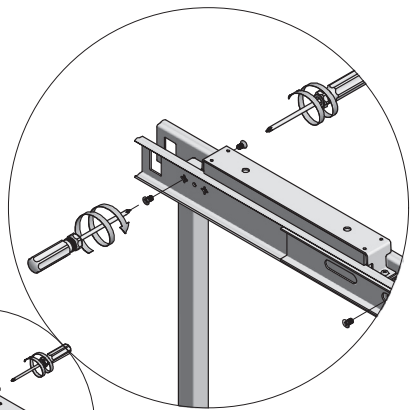

MONTAŻ WERSJI LEWEJ / LEFT VERSION ASSEMBLY /
МОНТАЖ ПРАВОЙ ВЕРСИИ

MONTAŻ WERSJI PRAWEJ / RIGHT VERSION ASSEMBLY /
МОНТАЖ ПРАВОЙ ВЕРСИИ

*LW - szerokość wewnętrzna szafki
internal width of the cabinet
внутренняя ширина шкафа

KO-WMC	500
LW [mm]	864

MONTAŻ WERSJI LEWEJ / LEFT VERSION ASSEMBLY /
 МОНТАЖ ПРАВОЙ ВЕРСИИ

MONTAŻ WERSJI PRAWEJ / RIGHT VERSION ASSEMBLY /
 МОНТАЖ ПРАВОЙ ВЕРСИИ

MONTAŽ WERSJI LEWEJ / LEFT VERSION ASSEMBLY /
МОНТАЖ ПРАВОЙ ВЕРСИИ