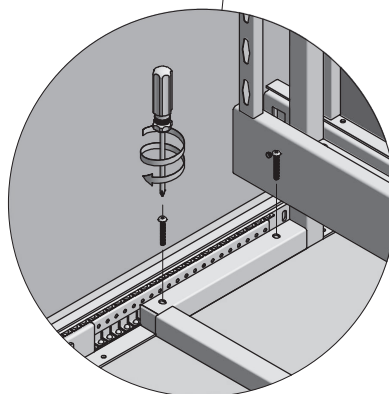

MONTAŽ WERSJI LEWEJ / LEFT VERSION ASSEMBLY /
МОНТАЖ ПРАВОЙ ВЕРСИИ

MONTAŽ WERSJI PRAWEJ / RIGHT VERSION ASSEMBLY /
МОНТАЖ ПРАВОЙ ВЕРСИИ