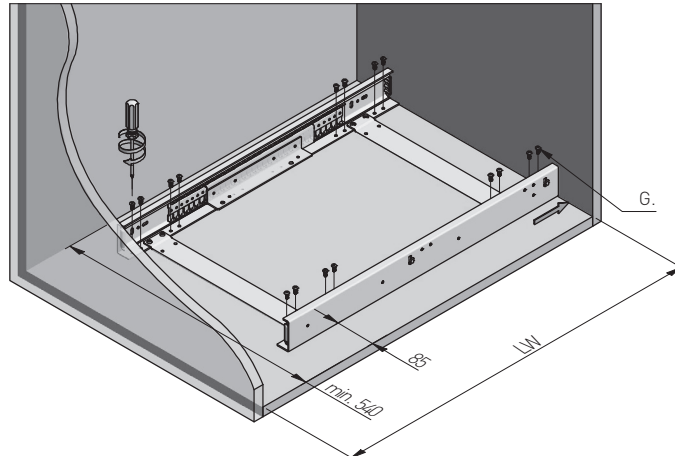

MONTAŻ WERSJI LEWEJ / LEFT VERSION ASSEMBLY /
МОНТАЖ ПРАВОЙ ВЕРСИИ

MONTAŻ WERSJI PRAWEJ / RIGHT VERSION ASSEMBLY /
МОНТАЖ ПРАВОЙ ВЕРСИИ

*LW - szerokość wewnętrzna szafki
internal width of the cabinet
внутренняя ширина шкафа

KO-WMC	500
LW [mm]	864

MONTAŻ WERSJI LEWEJ / LEFT VERSION ASSEMBLY /
 МОНТАЖ ПРАВОЙ ВЕРСИИ

MONTAŻ WERSJI PRAWEJ / RIGHT VERSION ASSEMBLY /
 МОНТАЖ ПРАВОЙ ВЕРСИИ

MONTAŽ WERSJI LEWEJ / LEFT VERSION ASSEMBLY /
МОНТАЖ ПРАВОЙ ВЕРСИИ