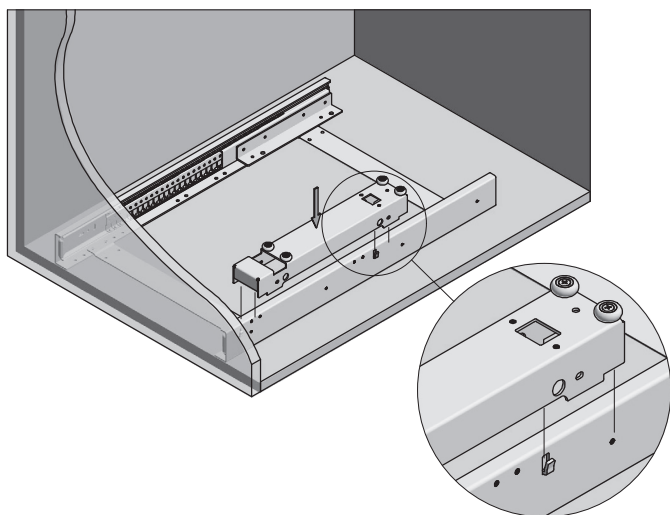

MONTAŻ WERSJI LEWEJ / LEFT VERSION ASSEMBLY /
МОНТАЖ ПРАВОЙ ВЕРСИИ

MONTAŻ WERSJI PRAWEJ / RIGHT VERSION ASSEMBLY /
МОНТАЖ ПРАВОЙ ВЕРСИИ

*LW - szerokość wewnętrzna szafki
internal width of the cabinet
внутренняя ширина шкафа

KO-WMC	500
LW [mm]	864

MONTAŻ WERSJI LEWEJ / LEFT VERSION ASSEMBLY /
 МОНТАЖ ПРАВОЙ ВЕРСИИ

MONTAŻ WERSJI PRAWEJ / RIGHT VERSION ASSEMBLY /
 МОНТАЖ ПРАВОЙ ВЕРСИИ

MONTAŽ WERSJI LEWEJ / LEFT VERSION ASSEMBLY /
МОНТАЖ ПРАВОЙ ВЕРСИИ