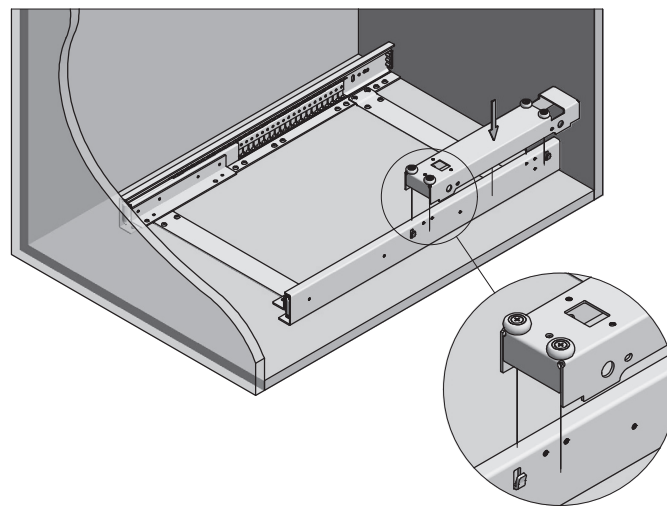

MONTAŻ WERSJI LEWEJ / LEFT VERSION ASSEMBLY /
МОНТАЖ ПРАВОЙ ВЕРСИИ

MONTAŻ WERSJI PRAWEJ / RIGHT VERSION ASSEMBLY /
МОНТАЖ ПРАВОЙ ВЕРСИИ

*LW - szerokość wewnętrzna szafki
internal width of the cabinet
внутренняя ширина шкафа

KO-WMC	500
LW [mm]	864

MONTAŻ WERSJI LEWEJ / LEFT VERSION ASSEMBLY /
 МОНТАЖ ПРАВОЙ ВЕРСИИ

MONTAŻ WERSJI PRAWEJ / RIGHT VERSION ASSEMBLY /
 МОНТАЖ ПРАВОЙ ВЕРСИИ

MONTAŽ WERSJI LEWEJ / LEFT VERSION ASSEMBLY /
МОНТАЖ ПРАВОЙ ВЕРСИИ