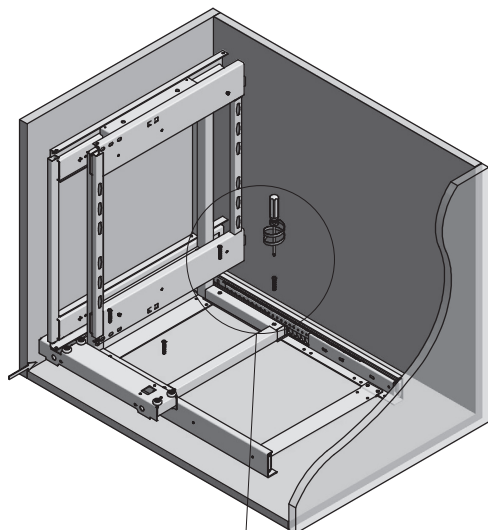

MONTAŽ WERSJI LEWEJ / LEFT VERSION ASSEMBLY /
МОНТАЖ ПРАВОЙ ВЕРСИИ

MONTAŽ WERSJI PRAWEJ / RIGHT VERSION ASSEMBLY /
МОНТАЖ ПРАВОЙ ВЕРСИИ