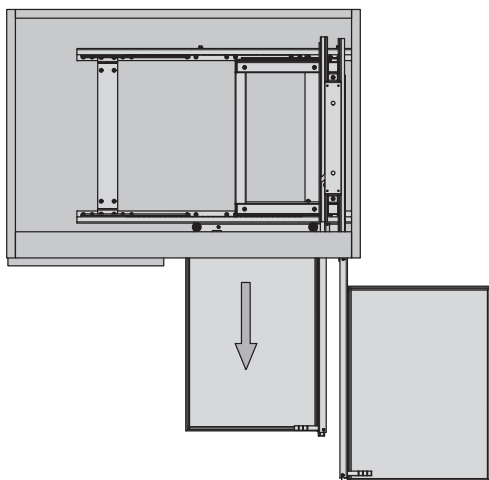

MONTAŻ WERSJI LEWEJ / LEFT VERSION ASSEMBLY /
МОНТАЖ ПРАВОЙ ВЕРСИИ

MONTAŻ WERSJI PRAWEJ / RIGHT VERSION ASSEMBLY /
МОНТАЖ ПРАВОЙ ВЕРСИИ

*LW - szerokość wewnętrzna szafki
internal width of the cabinet
внутренняя ширина шкафа

lewa / left / левый

prawa / right / право

SPOSÓB WYSUWANIA / THE WAY OF SLIDING / СПОСОБ ОТКРЫТИЯ

1.

2.

3.

OBŚIĄŻENIE PÓŁEK / SHELVES LOAD / НАГРУЗКА НА ПОЛКУ