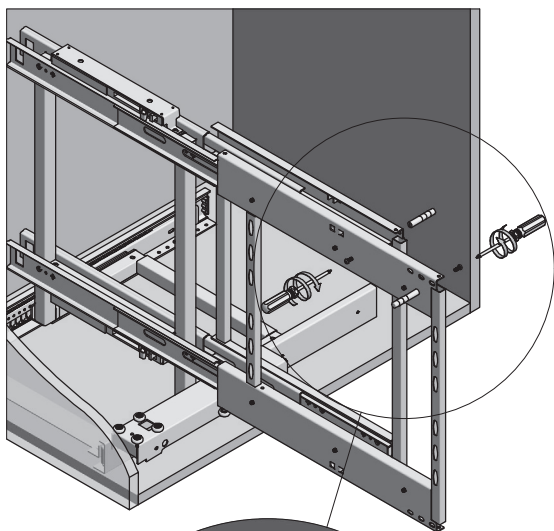

MONTAŽ WERSJI LEWEJ / LEFT VERSION ASSEMBLY /
МОНТАЖ ПРАВОЙ ВЕРСИИ

MONTAŽ WERSJI PRAWEJ / RIGHT VERSION ASSEMBLY /
МОНТАЖ ПРАВОЙ ВЕРСИИ