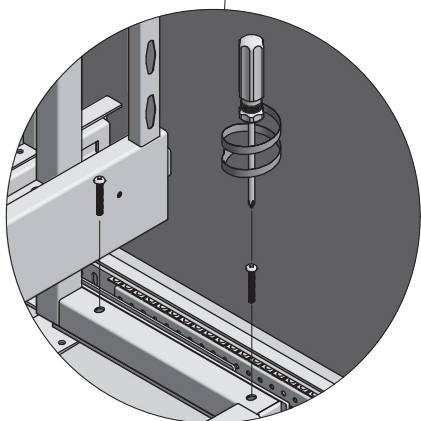

MONTAŽ WERSJI LEWEJ / LEFT VERSION ASSEMBLY /
МОНТАЖ ПРАВОЙ ВЕРСИИ

MONTAŽ WERSJI PRAWEJ / RIGHT VERSION ASSEMBLY /
МОНТАЖ ПРАВОЙ ВЕРСИИ