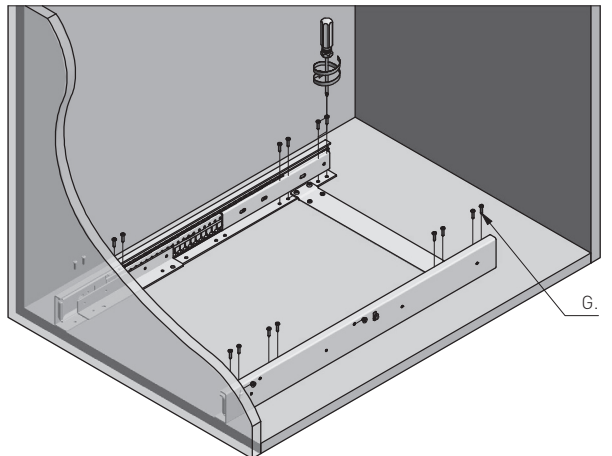

MONTAŻ WERSJI LEWEJ / LEFT VERSION ASSEMBLY /
МОНТАЖ ПРАВОЙ ВЕРСИИ

MONTAŻ WERSJI PRAWEJ / RIGHT VERSION ASSEMBLY /
МОНТАЖ ПРАВОЙ ВЕРСИИ

*LW - szerokość wewnętrzna szafki
internal width of the cabinet
внутренняя ширина шкафа

KO-WMC	500
LW [mm]	864

MONTAŻ WERSJI LEWEJ / LEFT VERSION ASSEMBLY /
 МОНТАЖ ПРАВОЙ ВЕРСИИ

MONTAŻ WERSJI PRAWEJ / RIGHT VERSION ASSEMBLY /
 МОНТАЖ ПРАВОЙ ВЕРСИИ

MONTAŽ WERSJI LEWEJ / LEFT VERSION ASSEMBLY /
МОНТАЖ ПРАВОЙ ВЕРСИИ