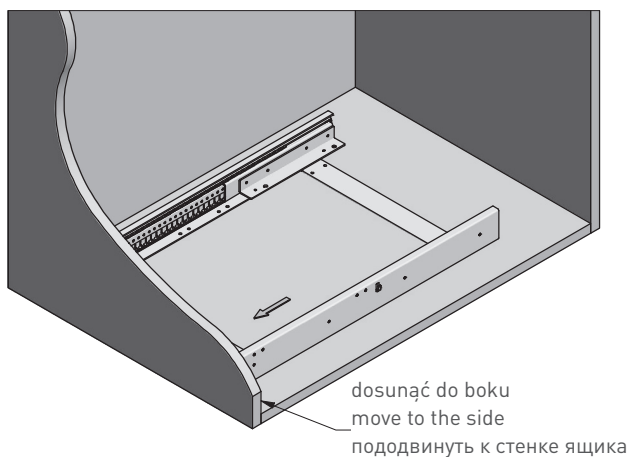

MONTAŻ WERSJI LEWEJ / LEFT VERSION ASSEMBLY /
МОНТАЖ ПРАВОЙ ВЕРСИИ

MONTAŻ WERSJI PRAWEJ / RIGHT VERSION ASSEMBLY /
МОНТАЖ ПРАВОЙ ВЕРСИИ

*LW - szerokość wewnętrzna szafki
internal width of the cabinet
внутренняя ширина шкафа

KO-WMC	500
LW [mm]	864

MONTAŻ WERSJI LEWEJ / LEFT VERSION ASSEMBLY /
 МОНТАЖ ПРАВОЙ ВЕРСИИ

MONTAŻ WERSJI PRAWEJ / RIGHT VERSION ASSEMBLY /
 МОНТАЖ ПРАВОЙ ВЕРСИИ

MONTAŽ WERSJI LEWEJ / LEFT VERSION ASSEMBLY /
МОНТАЖ ПРАВОЙ ВЕРСИИ