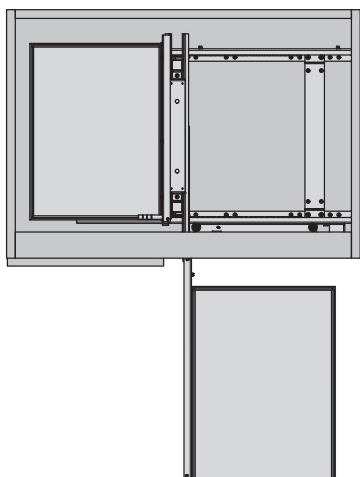

MONTAŻ WERSJI LEWEJ / LEFT VERSION ASSEMBLY /
МОНТАЖ ПРАВОЙ ВЕРСИИ

MONTAŻ WERSJI PRAWEJ / RIGHT VERSION ASSEMBLY /
МОНТАЖ ПРАВОЙ ВЕРСИИ

*LW - szerokość wewnętrzna szafki
internal width of the cabinet
внутренняя ширина шкафа

lewa / left / левый

prawa / right / право

SPOSÓB WYSUWANIA / THE WAY OF SLIDING / СПОСОБ ОТКРЫТИЯ

1.

2.

3.

OBŚIĄŻENIE PÓŁEK / SHELVES LOAD / НАГРУЗКА НА ПОЛКУ