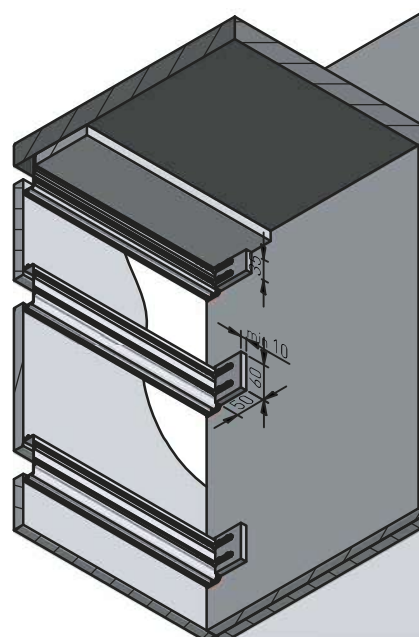

Zaślepki systemu Vello
Vello system caps
Заглушки системы Vello

Wymiary
Dimensions
Размеры

ACCESSORIES FOR KITCHEN

SYSTEM BEZUCHWYTOWY VELLO VELLO HANDLESS SYSTEM СИСТЕМА АЛЮМИНИЕВЫХ ПРОФИЛЕЙ VELLO

ZASTOSOWANIE / APPLICATION / ПРИМЕНЕНИЕ