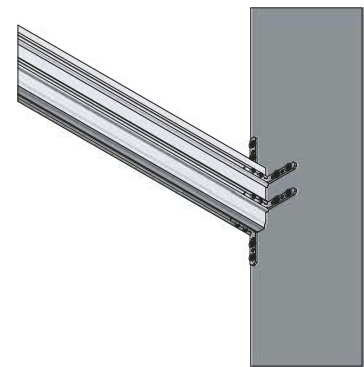

ACCESSORIES FOR KITCHEN

OPCIJA MONTAŽU ZAŠLJEK / OPTION OF MOUNTING CAPS / ВАРИАНТ КРЕПЛЕНИЯ ЗАГЛУШЕК