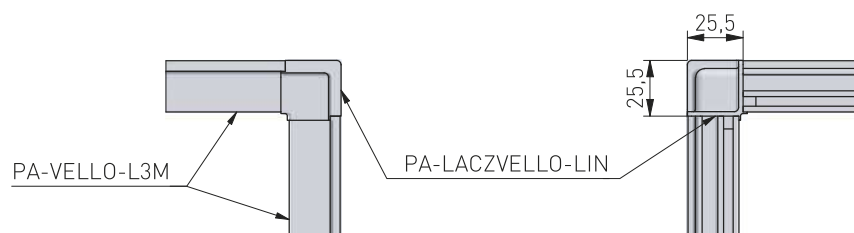

ACCESSORIES FOR KITCHEN

OPCJA Z FREZOWANIEM / MILLING OPTION / ВОЗМОЖНОСТЬ ФРЕЗЕРОВКИ

Wymiary frezowań pod profile VELLO:
Dimensions of milling for Vello profiles
Размеры фрезеровки под профили VELLO

OPCIJA MONTAŽU ZAŠLJEK / OPTION OF MOUNTING CAPS / ВОЗМОЖНОСТЬ КРЕПЛЕНИЯ ЗАГЛУШЕК

widok z góry
view from the top
вид сверху

widok od dołu
view from the bottom
вид снизу

OPCJA MONTAŻU Z POWIĘKSZONYM FREZOWANIEM / OPTION WITH ENLARGED MILLING / ВАРИАНТ С УВЕЛИЧЕННОЙ ФРЕЗЕРОВКОЙ

ACCESSORIES FOR KITCHEN