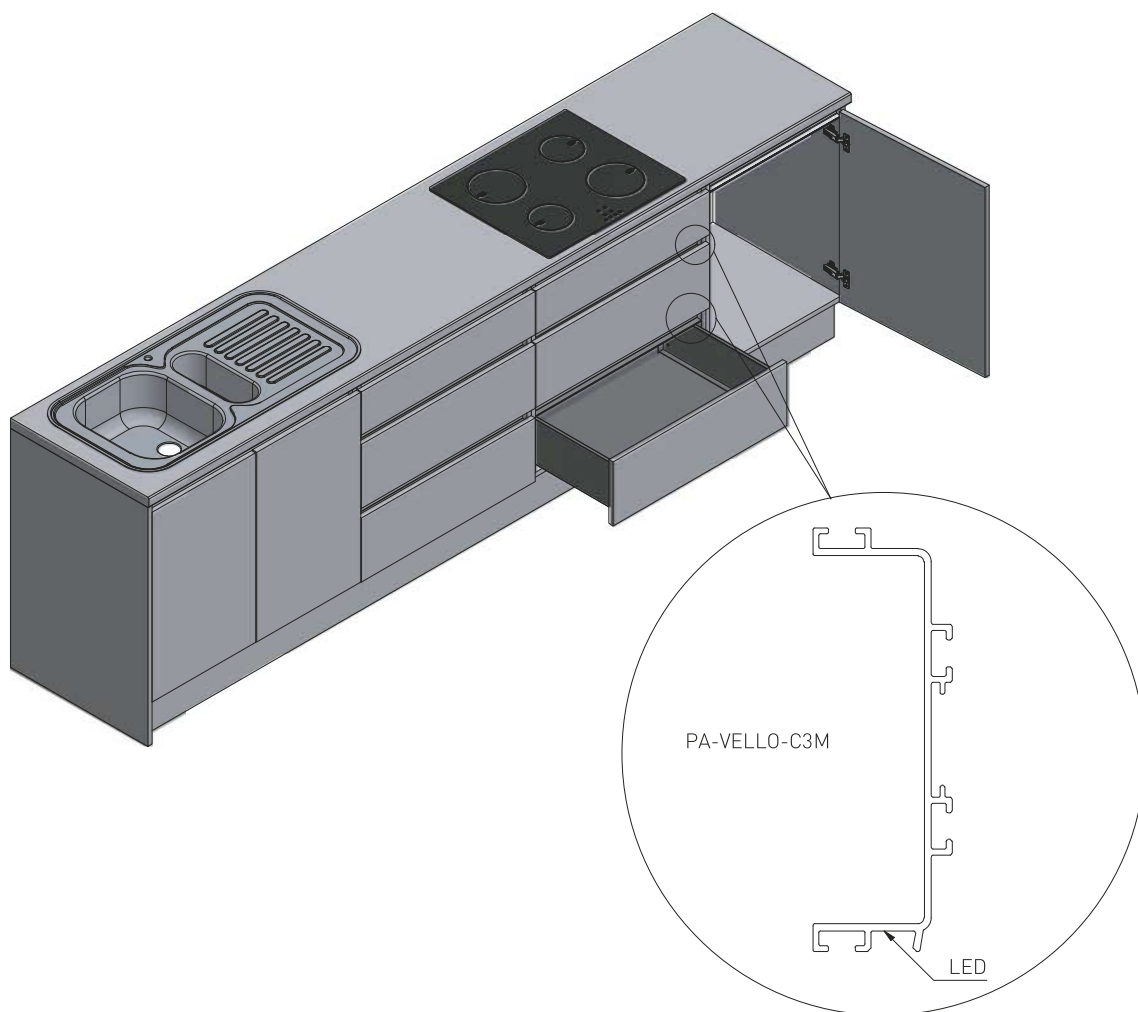

ACCESSORIES FOR KITCHEN

OPCJA Z FREZOWANIEM / MILLING OPTION / ВОЗМОЖНОСТЬ ФРЕЗЕРОВКИ