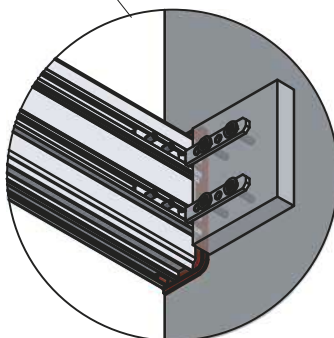

Widok z tyłu
Rear view
Вид сзади