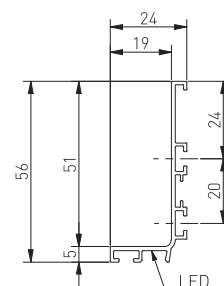

L mm	aluminium aluminium алюминий	stal szorstkowana brushed steel шлифованная сталь	biały white белый	czarny mat black matt чёрный матовый	aluminium aluminium алюминий
3000	PA-VELLO-L3M-05	PA-VELLO-L3M-06	PA-VELLO-L3M-10	PA-VELLO-L3M-20M