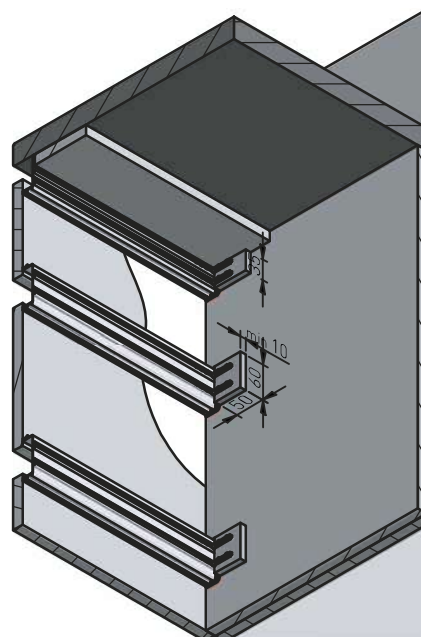

Zaślepki systemu Vello
Vello system caps
Заглушки системы Vello

ACCESSORIES FOR KITCHEN

Wymiary
Dimensions
Размеры

PROFIL GLAX WIEŃCOWY RIM PROFILE GLAX ПРОФИЛЬ GLAX, ТОРЦЕВОЙ

ZASTOSOWANIE / APPLICATION / ПРИМЕНЕНИЕ