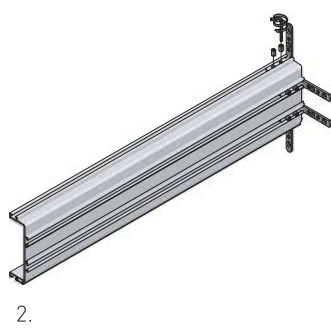

ACCESSORIES FOR KITCHEN

OPCIJA MONTAŽU ZAŠLJEK / OPTION OF MOUNTING CAPS / ВАРИАНТ КРЕПЛЕНИЯ ЗАГЛУШЕК