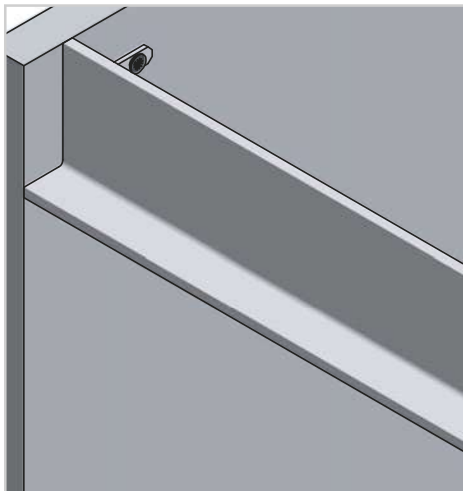

PRODUKTY POWIĄZANE / RELATED PRODUCTS / СВЯЗАННЫЕ С НИМИ ПРОДУКТЫ

- | | | | | |
|----------------|---------------------|--|------------------------------------|--|
| 1 | 2 | 3 | 4 | |
| | | | | |
| PA-MOUNT-GL-00 | PA-OSMLGLAXMIC3M-00 | LD-2835-600-5MM-20-ZB
LD-2835-600-5MM-20-NE4
LD-2835-600-5MM-20-CB | AE-WBBUNI-10DIM
AE-WBCUNI-10DIM | <p>1. Mocowanie profili poziomych / Bracket for horizontal profiles / Крепление для горизонтальных профилей</p> <p>2. Osłona do taśmy LED / Cover for LED strip / Крышка для LED ленты</p> <p>3. Taśma LED / LED strip / LED лента</p> <p>4. Włączniki / Swithes / Датчики включения</p> |
| | | | | <p>5. Zaślepki niepełne L / External end caps L / Внешние контурные заглушки L</p> <p>6. Zaślepki pełne L / Internal end caps L / Внутренние контурные заглушки L</p> <p>7. Łączniki zewnętrzne L / External connectors L / Внешний угловой соединитель L</p> <p>8. Łączniki wewnętrzne L / Internal connectors L / Внутренний угловой соединитель L</p> |