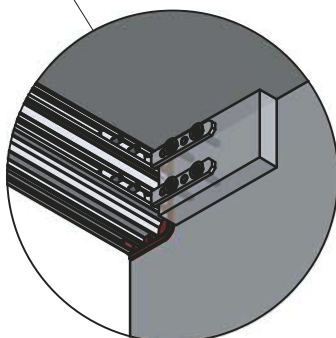

ACCESSORIES FOR KITCHEN

OPCJA Z FREZOWANIEM / MILLING OPTION / ВОЗМОЖНОСТЬ ФРЕЗЕРОВКИ

Wymiary frezowań pod profile VELLO:
Dimensions of milling for Vello profiles
Размеры фрезеровки под профили VELLO

OPCIJA MONTAŽU ZAŠLJEK / OPTION OF MOUNTING CAPS / ВОЗМОЖНОСТЬ КРЕПЛЕНИЯ ЗАГЛУШЕК

widok z góry
view from the top
вид сверху

widok od dołu
view from the bottom
вид снизу

OPCJA MONTAŻU Z POWIĘKSZONYM FREZOWANIEM / OPTION WITH ENLARGED MILLING / ВАРИАНТ С УВЕЛИЧЕННОЙ ФРЕЗЕРОВКОЙ

ACCESSORIES FOR KITCHEN

Widok z przodu
 Front view
 Вид спереди

Widok z tyłu
 Rear view
 Вид сзади

Przekrój boczny
 Side section
 Боковая секция

dotatkowy dystans
 additional distance
 дополнительная дистанция

Odsunąć listwę lub frezowanie
 Pull back profile or milling
 Сдвиньте профиль либо отфрезеруйте

Zaślepki systemu Vello
Vello system caps
Заглушки системы Vello

Wymiary
Dimensions
Размеры

ACCESSORIES FOR KITCHEN

SYSTEM BEZUCHWYTOWY VELLO VELLO HANDLESS SYSTEM СИСТЕМА АЛЮМИНИЕВЫХ ПРОФИЛЕЙ VELLO

ZASTOSOWANIE / APPLICATION / ПРИМЕНЕНИЕ