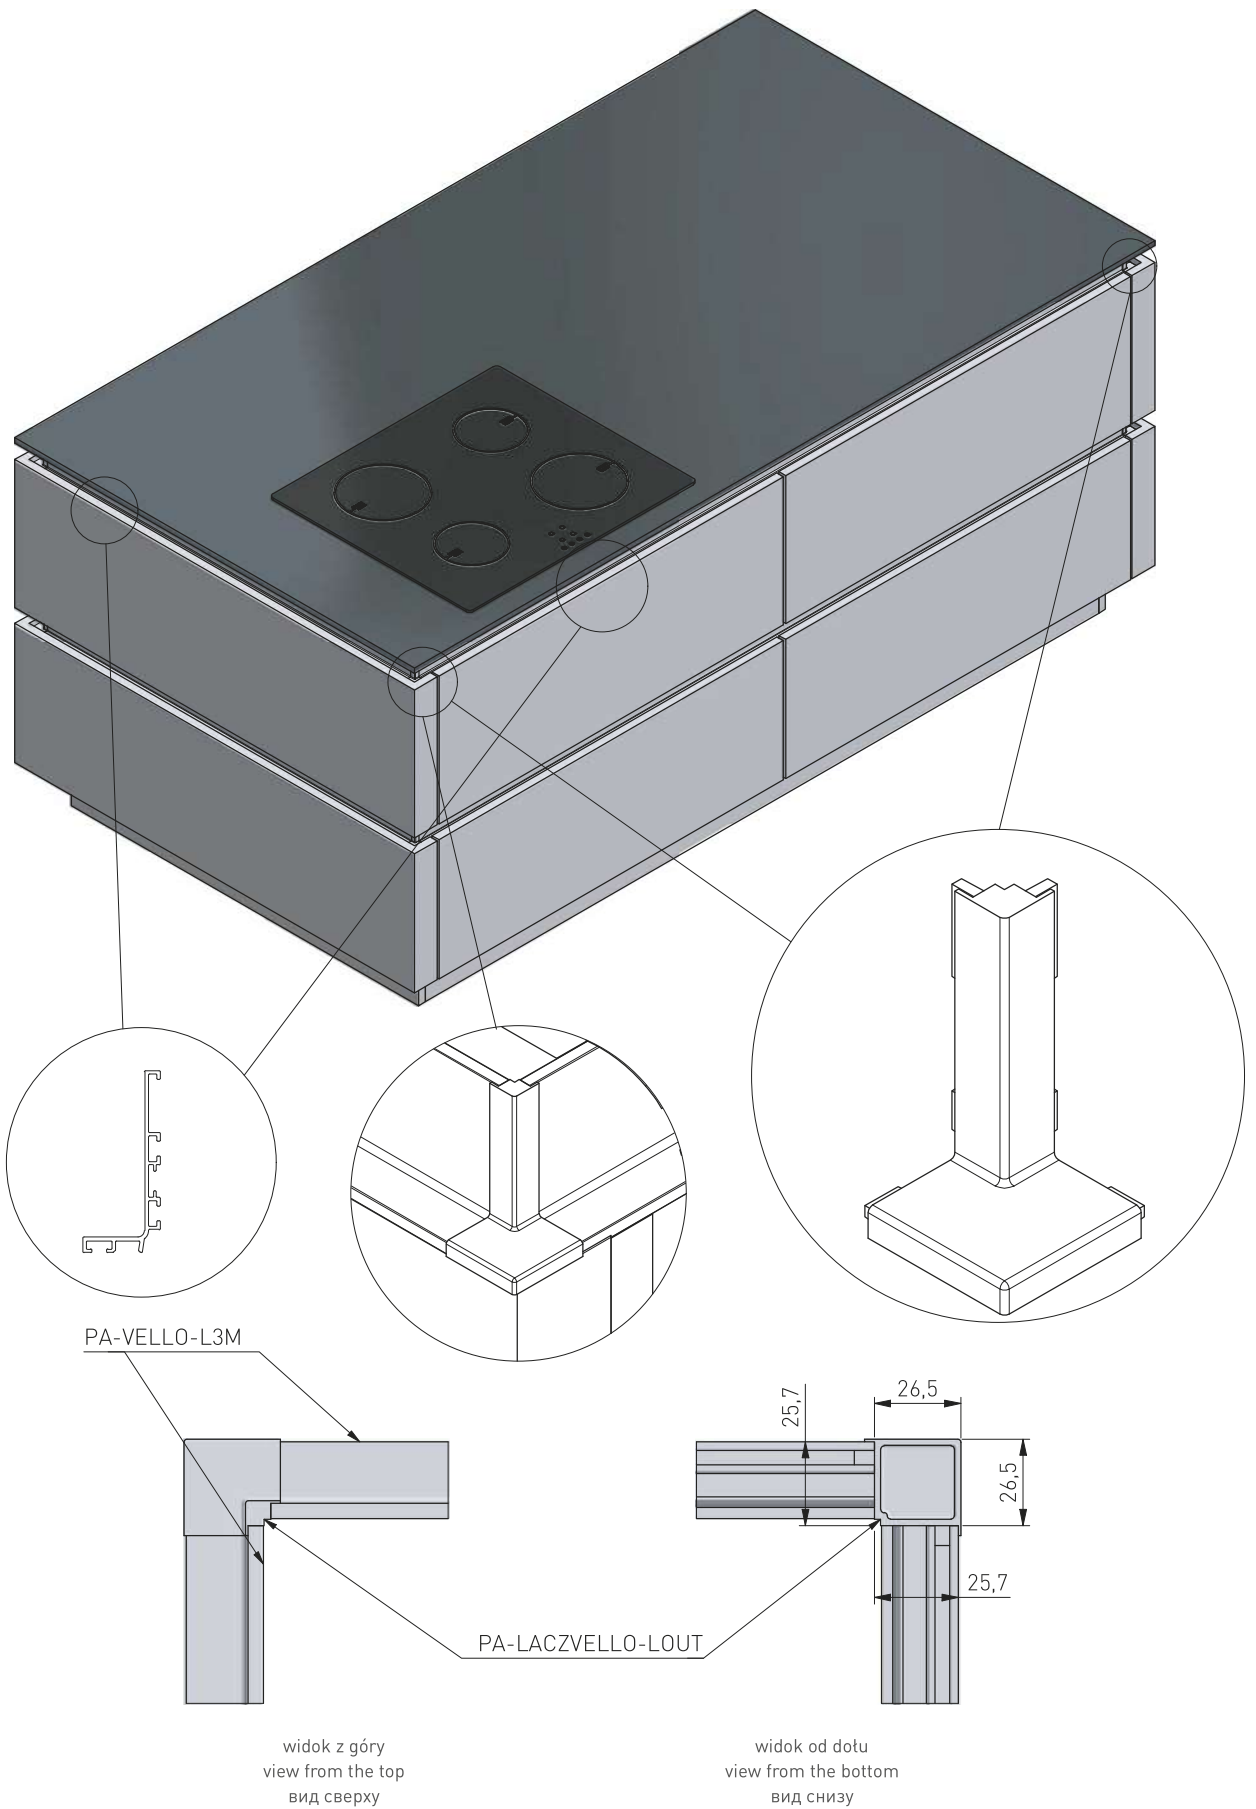

widok z góry
view from the top
вид сверху

widok od dołu
view from the bottom
вид снизу