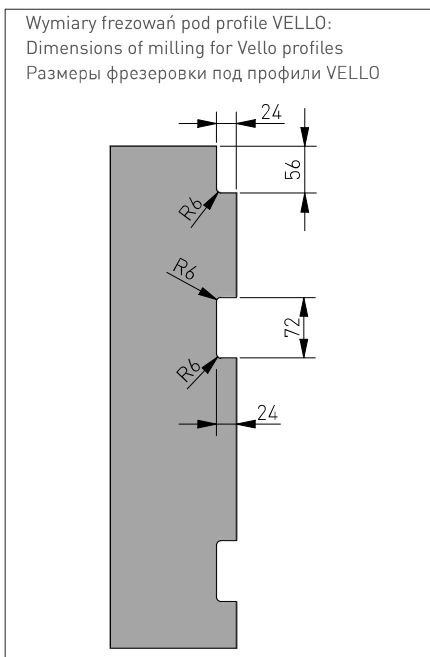

OPCJA Z FREZOWANIEM / MILLING OPTION / ВОЗМОЖНОСТЬ ФРЕЗЕРОВКИ