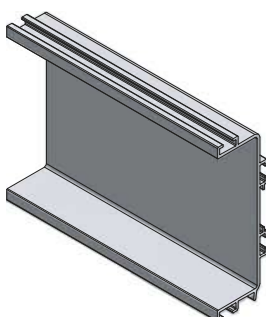

PROFIL C / PROFILE C / ПРОФИЛЬ C