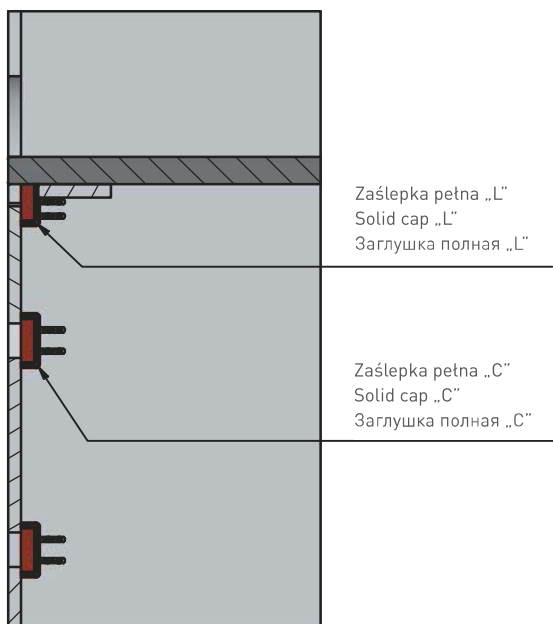

ACCESSORIES FOR KITCHEN

OPCJA Z FREZOWANIEM / MILLING OPTION / ВОЗМОЖНОСТЬ ФРЕЗЕРОВКИ

Wymiary frezowań pod profile VELLO:
Dimensions of milling for Vello profiles
Размеры фрезеровки под профили VELLO

OPCIJA MONTAŽU ZAŠLJEK / OPTION OF MOUNTING CAPS / ВОЗМОЖНОСТЬ КРЕПЛЕНИЯ ЗАГЛУШЕК

widok z góry
view from the top
вид сверху

widok od dołu
view from the bottom
вид снизу

OPCJA MONTAŻU Z POWIĘKSZONYM FREZOWANIEM / OPTION WITH ENLARGED MILLING / ВАРИАНТ С УВЕЛИЧЕННОЙ ФРЕЗЕРОВКОЙ

ACCESSORIES FOR KITCHEN