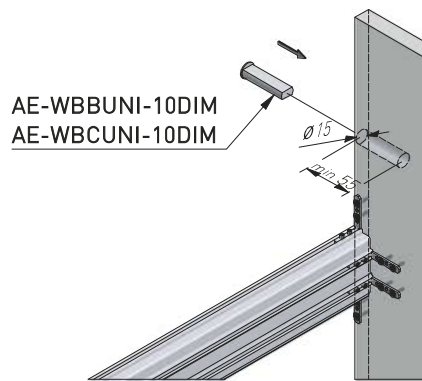

ACCESSORIES FOR KITCHEN

OPCIJA MONTAŽU ZAŠLJEK / OPTION OF MOUNTING CAPS / ВАРИАНТ КРЕПЛЕНИЯ ЗАГЛУШЕК