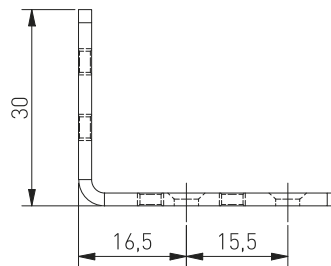

Zaślepki systemu Vello
Vello system caps
Заглушки системы Vello

ACCESSORIES FOR KITCHEN

Wymiary
Dimensions
Размеры

PROFIL GLAX WIEŃCOWY RIM PROFILE GLAX ПРОФИЛЬ GLAX, ТОРЦЕВОЙ

ZASTOSOWANIE / APPLICATION / ПРИМЕНЕНИЕ