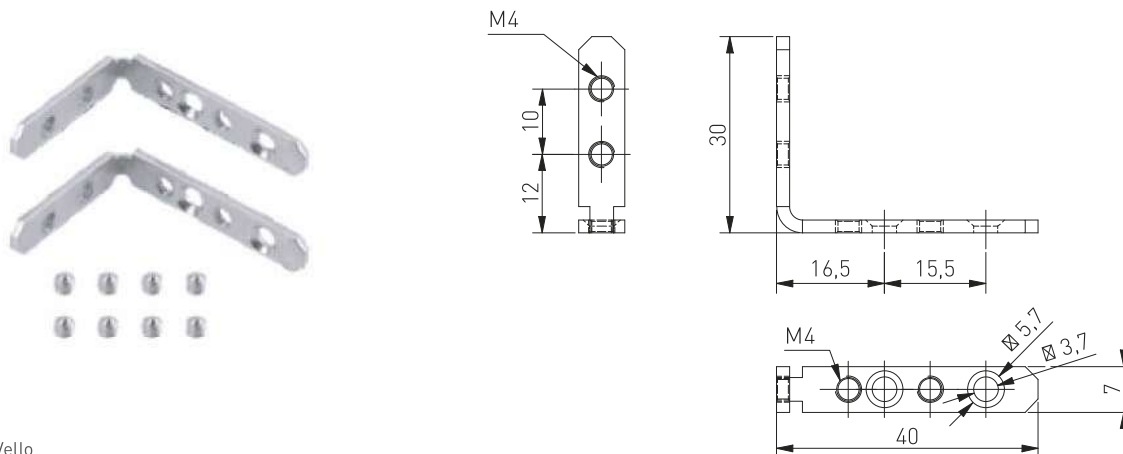

Zaślepki systemu Vello
Vello system caps
Заглушки системы Vello

Wymiary
Dimensions
Размеры

ACCESSORIES FOR KITCHEN

SYSTEM BEZUCHWYTOWY VELLO VELLO HANDLESS SYSTEM СИСТЕМА АЛЮМИНИЕВЫХ ПРОФИЛЕЙ VELLO

ZASTOSOWANIE / APPLICATION / ПРИМЕНЕНИЕ