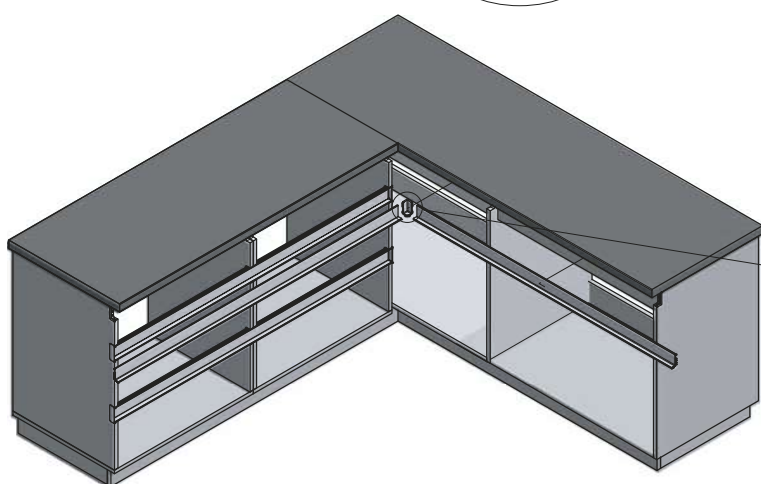

ACCESSORIES FOR KITCHEN

OPCJA Z FREZOWANIEM / MILLING OPTION / ВОЗМОЖНОСТЬ ФРЕЗЕРОВКИ

Wymiary frezowań pod profile VELLO:
Dimensions of milling for Vello profiles
Размеры фрезеровки под профили VELLO

OPCIJA MONTAŽU ZAŠLJEK / OPTION OF MOUNTING CAPS / ВОЗМОЖНОСТЬ КРЕПЛЕНИЯ ЗАГЛУШЕК

widok z góry
view from the top
вид сверху

widok od dołu
view from the bottom
вид снизу

OPCJA MONTAŻU Z POWIĘKSZONYM FREZOWANIEM / OPTION WITH ENLARGED MILLING / ВАРИАНТ С УВЕЛИЧЕННОЙ ФРЕЗЕРОВКОЙ

ACCESSORIES FOR KITCHEN