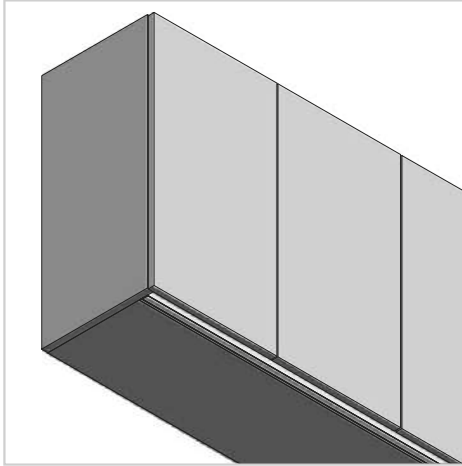

Zaślepki systemu Vello
Vello system caps
Заглушки системы Vello

ACCESSORIES FOR KITCHEN

Wymiary
Dimensions
Размеры

PROFIL GLAX WIEŃCOWY RIM PROFILE GLAX ПРОФИЛЬ GLAX, ТОРЦЕВОЙ

ZASTOSOWANIE / APPLICATION / ПРИМЕНЕНИЕ