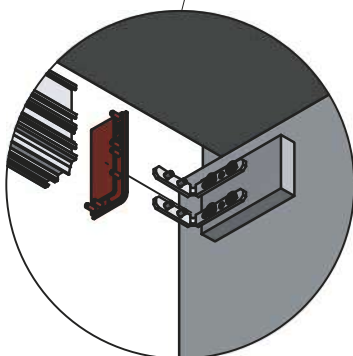

ACCESSORIES FOR KITCHEN

OPCJA Z FREZOWANIEM / MILLING OPTION / ВОЗМОЖНОСТЬ ФРЕЗЕРОВКИ

Wymiary frezowań pod profile VELLO:
Dimensions of milling for Vello profiles
Размеры фрезеровки под профили VELLO

OPCIJA MONTAŽU ZAŠLJEK / OPTION OF MOUNTING CAPS / ВОЗМОЖНОСТЬ КРЕПЛЕНИЯ ЗАГЛУШЕК

widok z góry
view from the top
вид сверху

widok od dołu
view from the bottom
вид снизу

OPCJA MONTAŻU Z POWIĘKSZONYM FREZOWANIEM / OPTION WITH ENLARGED MILLING / ВАРИАНТ С УВЕЛИЧЕННОЙ ФРЕЗЕРОВКОЙ

ACCESSORIES FOR KITCHEN

Widok z przodu
 Front view
 Вид спереди

Widok z tyłu
 Rear view
 Вид сзади

Przekrój boczny
 Side section
 Боковая секция

dotatkowy dystans
 additional distance
 дополнительная дистанция

Odsunąć listwę lub frezowanie
 Pull back profile or milling
 Сдвиньте профиль либо отфрезеруйте

Zaślepki systemu Vello
Vello system caps
Заглушки системы Vello

Wymiary
Dimensions
Размеры

ACCESSORIES FOR KITCHEN

SYSTEM BEZUCHWYTOWY VELLO VELLO HANDLESS SYSTEM СИСТЕМА АЛЮМИНИЕВЫХ ПРОФИЛЕЙ VELLO

ZASTOSOWANIE / APPLICATION / ПРИМЕНЕНИЕ