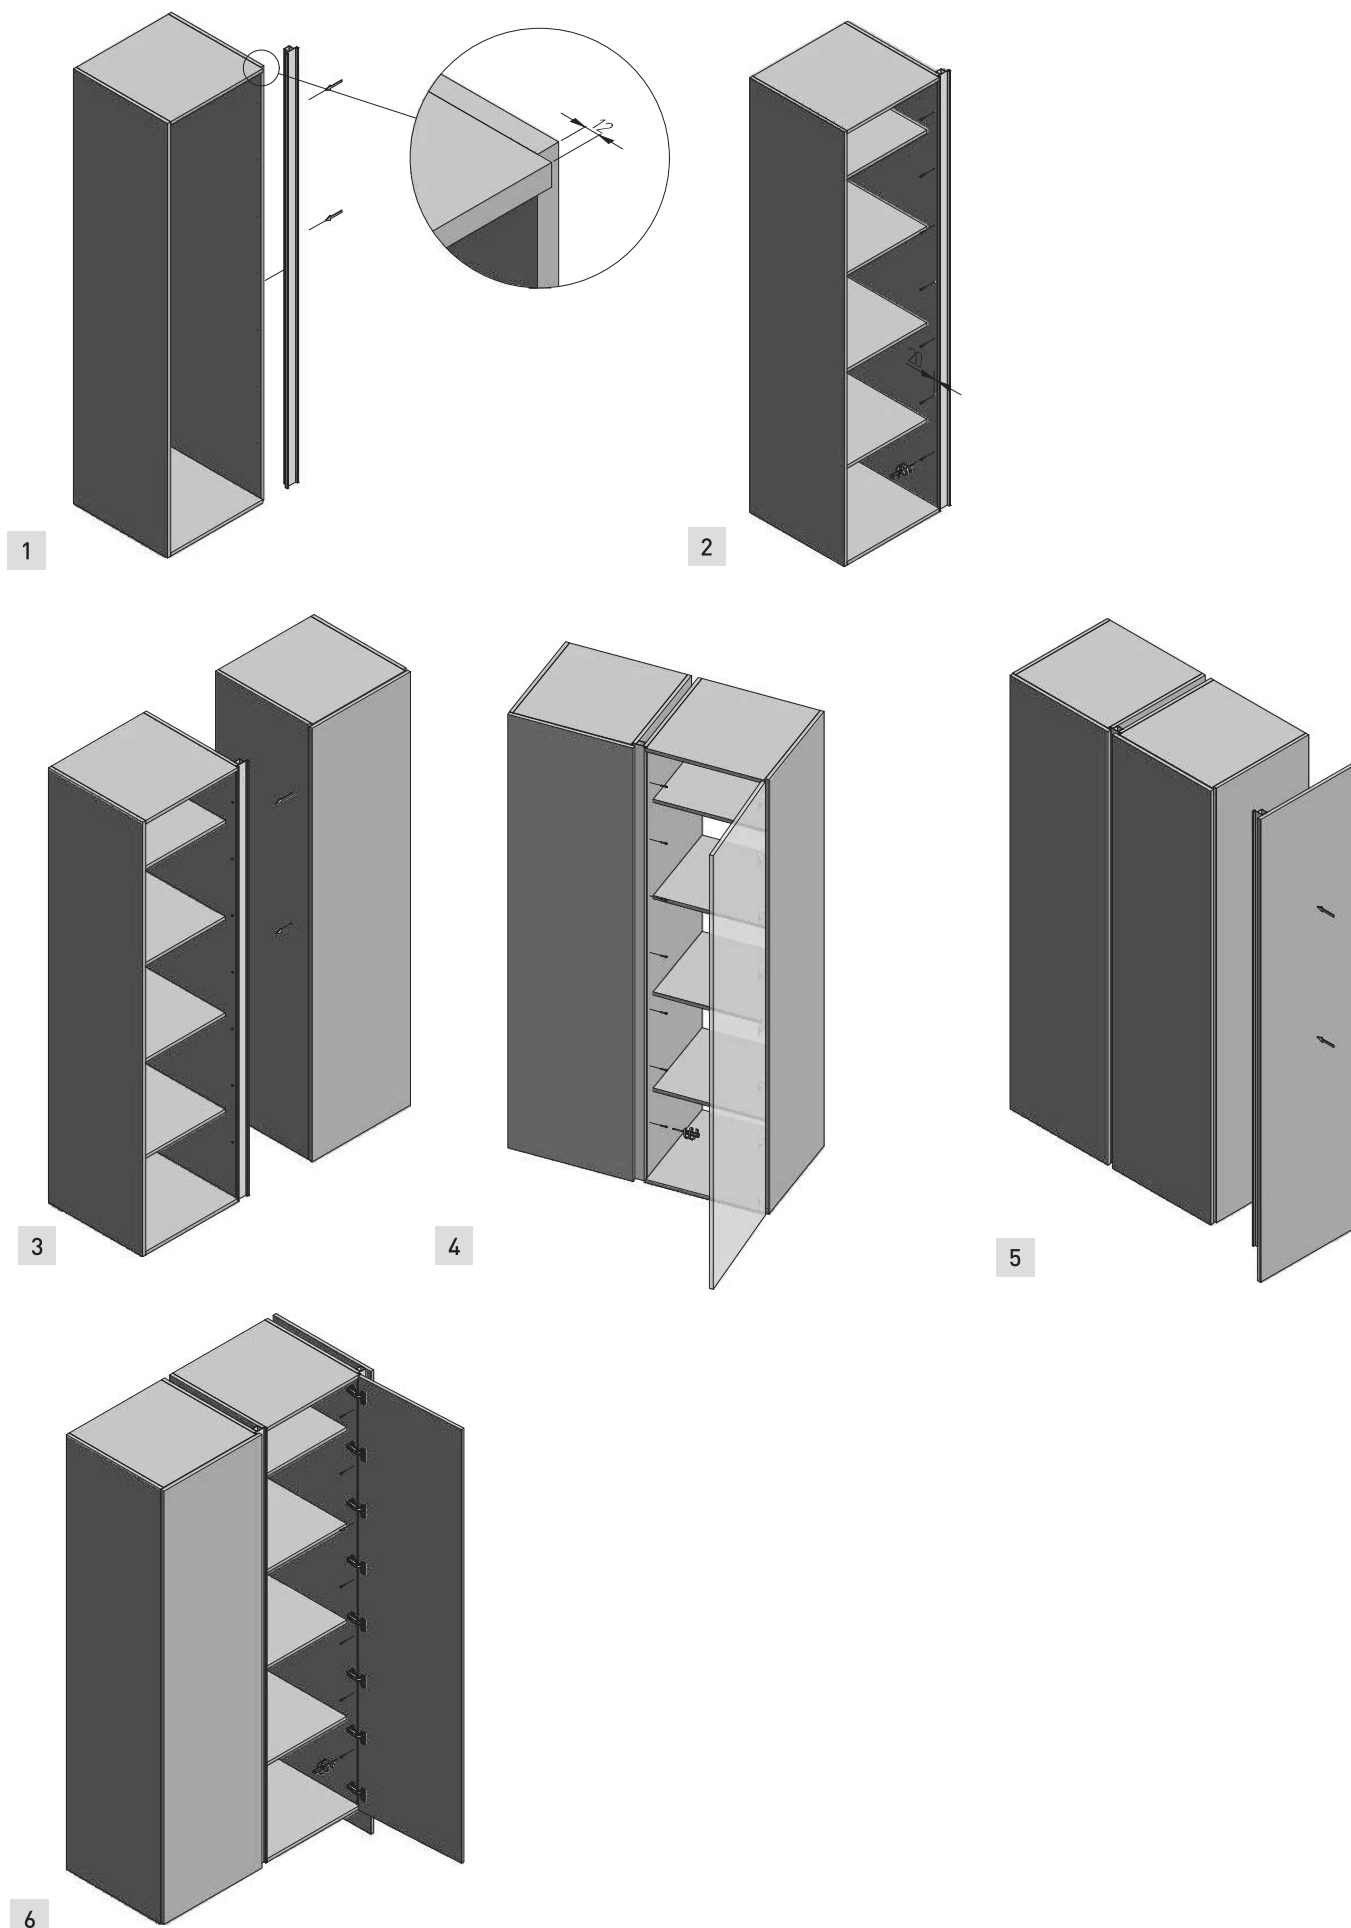

ACCESSORIES FOR KITCHEN