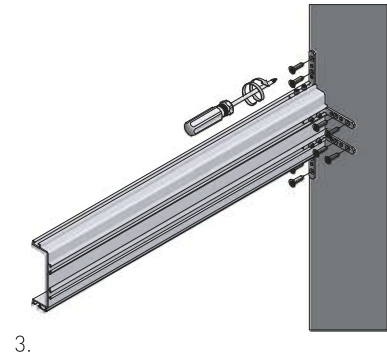

ACCESSORIES FOR KITCHEN

OPCIJA MONTAŽU ZAŠLJEK / OPTION OF MOUNTING CAPS / ВАРИАНТ КРЕПЛЕНИЯ ЗАГЛУШЕК