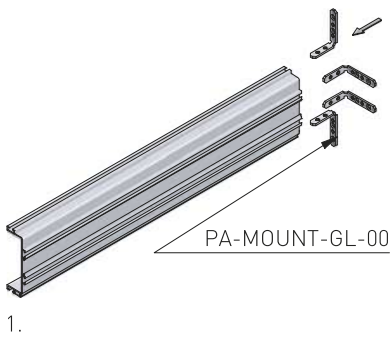

ACCESSORIES FOR KITCHEN

OPCIJA MONTAŽU ZAŠLJEK / OPTION OF MOUNTING CAPS / ВАРИАНТ КРЕПЛЕНИЯ ЗАГЛУШЕК