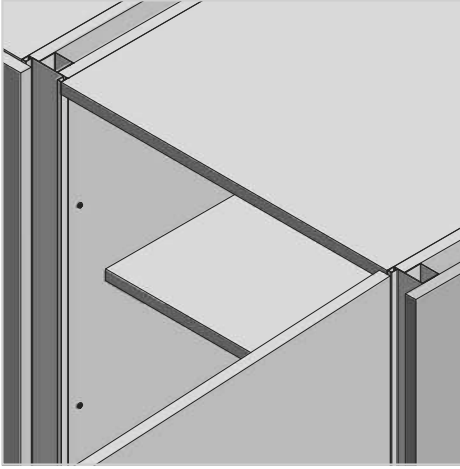

SYSTEM BEZUCHWYTOWY VELLO VELLO HANDLESS SYSTEM СИСТЕМА АЛЮМИНИЕВЫХ ПРОФИЛЕЙ VELLO

ZASTOSOWANIE / APPLICATION / ПРИМЕНЕНИЕ

Zabudowa kuchenna
Kitchen furniture
Кухонная мебель

PAKOWANIE / PACKING / УПАКОВКА

PROFIL T / PROFILE T / ПРОФИЛЬ T