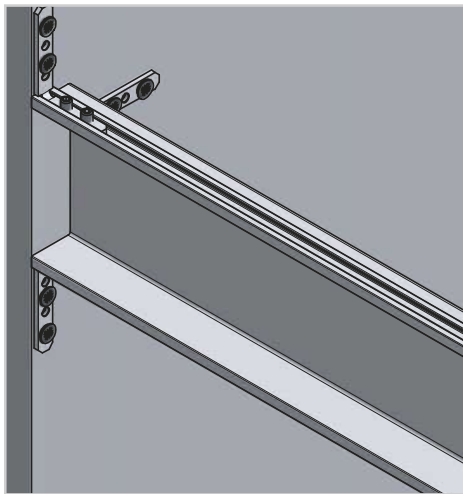

SYSTEM BEZUCHWYTOWY VELLO VELLO HANDLESS SYSTEM СИСТЕМА АЛЮМИНИЕВЫХ ПРОФИЛЕЙ VELLO

ZASTOSOWANIE / APPLICATION / ПРИМЕНЕНИЕ

Zabudowa kuchenna
Kitchen furniture
Кухонная мебель

PAKOWANIE / PACKING / УПАКОВКА