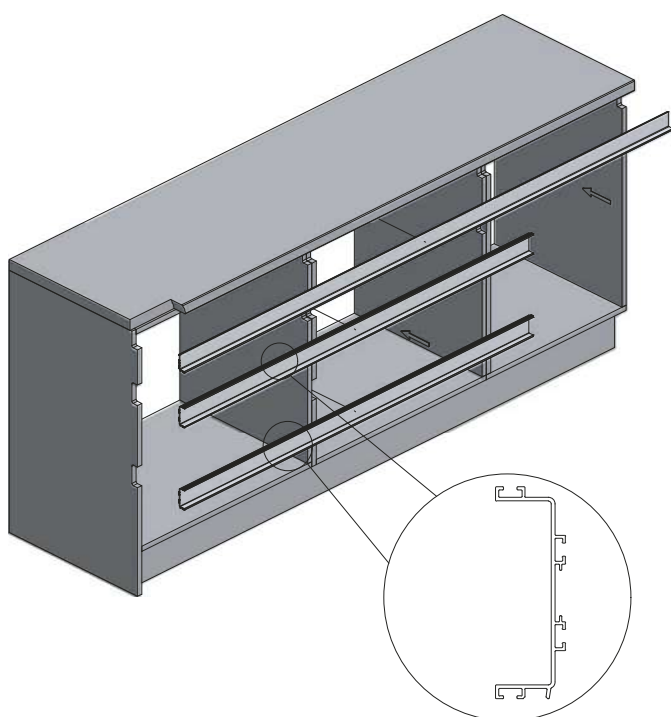

OPCJA Z FREZOWANIEM / MILLING OPTION / ВОЗМОЖНОСТЬ ФРЕЗЕРОВКИ