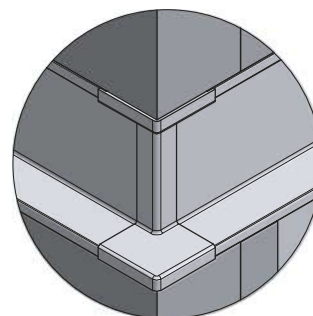

Zaślepki systemu Vello
Vello system caps
Заглушки системы Vello

ACCESSORIES FOR KITCHEN

Wymiary
Dimensions
Размеры

PROFIL GLAX WIEŃCOWY RIM PROFILE GLAX ПРОФИЛЬ GLAX, ТОРЦЕВОЙ

ZASTOSOWANIE / APPLICATION / ПРИМЕНЕНИЕ