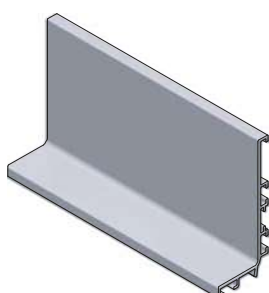

PROFIL L / PROFILE L / ПРОФИЛЬ L