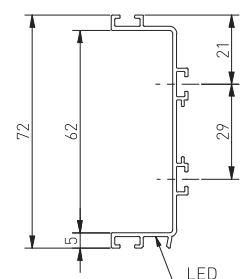

L mm	aluminium aluminium алюминий	stal szczotkowana brushed steel шлифованная сталь	biały white белый	czarny mat black matt чёрный матовый	aluminium aluminium алюминий
3000	PA-VELLO-C3M-05	PA-VELLO-C3M-06	PA-VELLO-C3M-10	PA-VELLO-C3M-20M