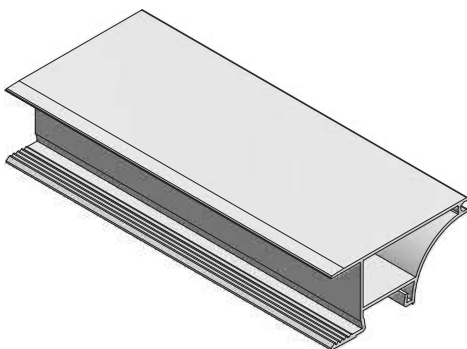

SKŁAD ZESTAWU / SET INCLUDES / КОМПЛЕКТАЦИЯ

PA-GLAXWN-AL	18	2	profil, profile, профиль	srebrny, silver, серебристый	aluminium, aluminium, алюминий
PA-GLAXWN3M-AL		3		czarny, black, черный	
PA-GLAXWN3M-AL-20M				biały, white, белый	
PA-GLAXWN3M-AL-10				inox, inox, шлифованная сталь.	
PA-GLAXWN3M-AL-06