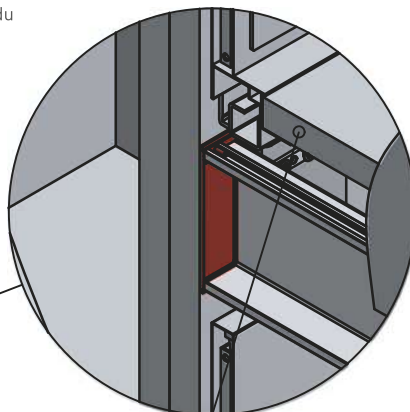

Widok z przodu
Front view
Вид спереди