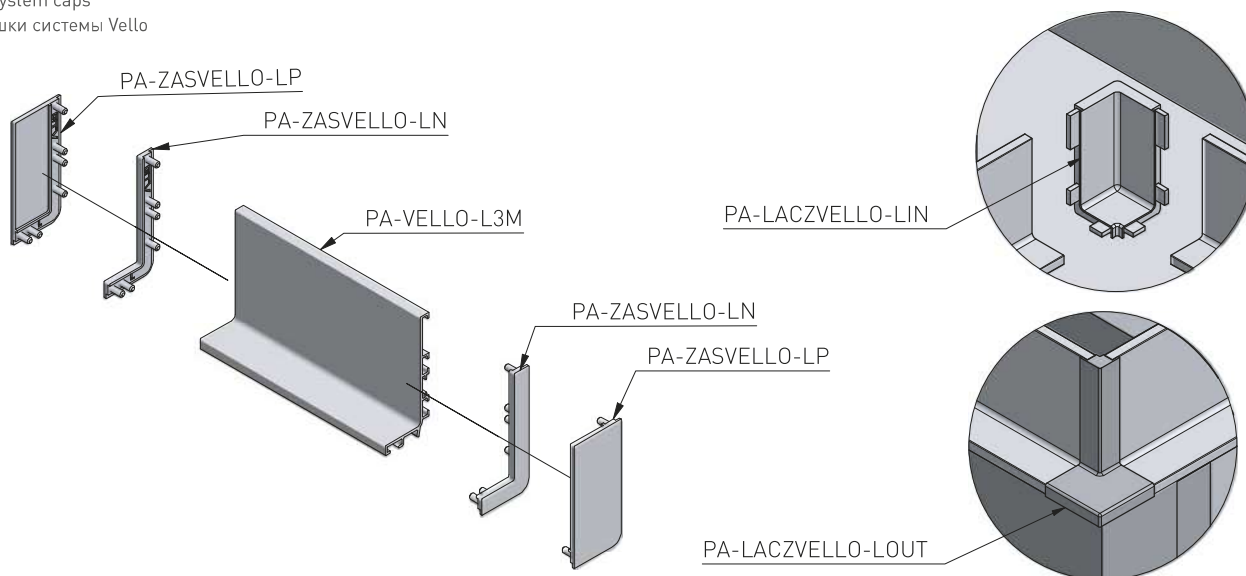

widok z góry
view from the top
вид сверху

widok od dołu
view from the bottom
вид снизу

OPCJA MONTAŻU Z POWIĘKSZONYM FREZOWANIEM / OPTION WITH ENLARGED MILLING / ВАРИАНТ С УВЕЛИЧЕННОЙ ФРЕЗЕРОВКОЙ

ACCESSORIES FOR KITCHEN

Zaślepki systemu Vello
Vello system caps
Заглушки системы Vello

Wymiary
Dimensions
Размеры

ACCESSORIES FOR KITCHEN

SYSTEM BEZUCHWYTOWY VELLO VELLO HANDLESS SYSTEM СИСТЕМА АЛЮМИНИЕВЫХ ПРОФИЛЕЙ VELLO

ZASTOSOWANIE / APPLICATION / ПРИМЕНЕНИЕ