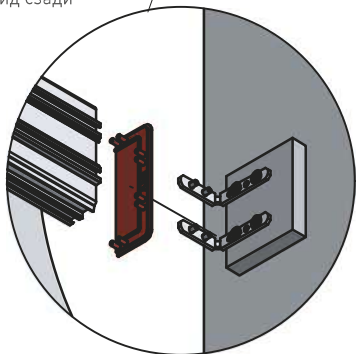

OPCJA MONTAŻU Z POWIĘKSZONYM FREZOWANIEM / OPTION WITH ENLARGED MILLING / ВАРИАНТ С УВЕЛИЧЕННОЙ ФРЕЗЕРОВКОЙ

Widok z przodu
Front view
Вид спереди

Widok z tyłu
Rear view
Вид сзади

Przekrój boczny
Side section
Боковая секция

Zaślepka pełna „L”
Solid cap „L”
Заглушка полная „L”

Zaślepka pełna „C”
Solid cap „C”
Заглушка полная „C”

Wymiary powiększonego frezowania
Dimensions of enlarged milling
Размеры увеличенной фрезеровки

ACCESSORIES FOR KITCHEN

Widok z przodu
 Front view
 Вид спереди

Widok z tyłu
 Rear view
 Вид сзади

Przekrój boczny
 Side section
 Боковая секция

dotatkowy dystans
 additional distance
 дополнительная дистанция

Odsunąć listwę lub frezowanie
 Pull back profile or milling
 Сдвинуть профиль либо отфрезеруйте

Zaślepki systemu Vello
Vello system caps
Заглушки системы Vello

ACCESSORIES FOR KITCHEN

Wymiary
Dimensions
Размеры

PROFIL GLAX WIEŃCOWY RIM PROFILE GLAX ПРОФИЛЬ GLAX, ТОРЦЕВОЙ

ZASTOSOWANIE / APPLICATION / ПРИМЕНЕНИЕ